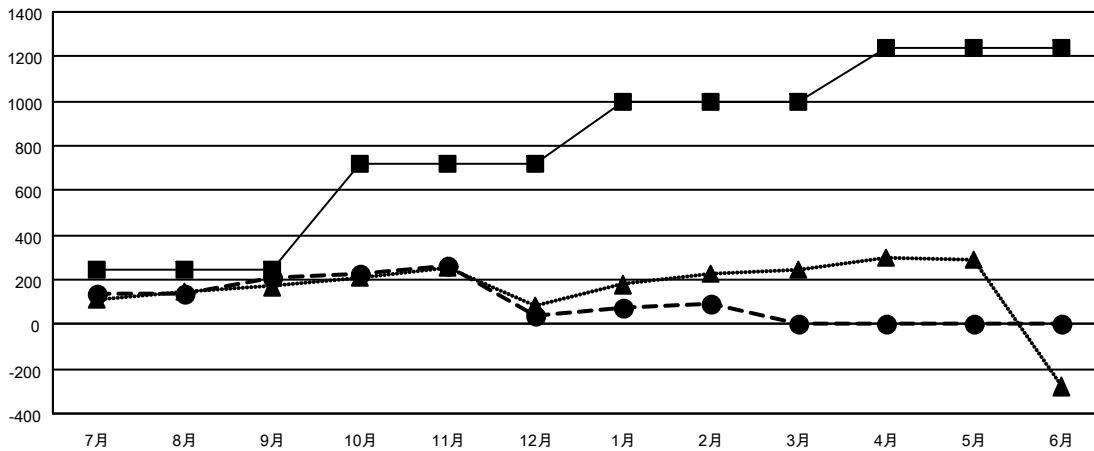

GMT MONTHLY MEMBERSHIP PROGRESS REPORT

Results as of: 2/29/2024

Multiple District 335

LOCATION: JAPAN

GMT: OPEN

GMT会則地域 5 - J

クラブ			
結果 : 2023-2024			
四半期	新クラブ目標	新クラブ	解散クラブ
7月/8月/9月	0	2	2
10月/11月/12月	2	0	2
1月/2月/3月	2	0	0
4月/5月/6月	1	0	0

名			
結果 : 2023-2024			
四半期	会員純増目標	会員増強実績	退会者 (転籍を含む) 実際
7月/8月/9月	245	488	222
10月/11月/12月	475	207	367
1月/2月/3月	280	177	109
4月/5月/6月	235	0	0

新クラブ目標及び実績累計

会員目標及び実績累計

解散クラブ: 4	248 CLUBS OF 372 一名以上の新会員を登録	男女別
退会者	会員累計データを見るには、ここをクリック	男性 10,173 (76.86%)
物故会員 68		女性 3,063 (23.14%)
クラブ解散 0	世帯主/家族会員合計 3,653	
その他 630	国際会費半額の家族会員 1,973	
合計 698		