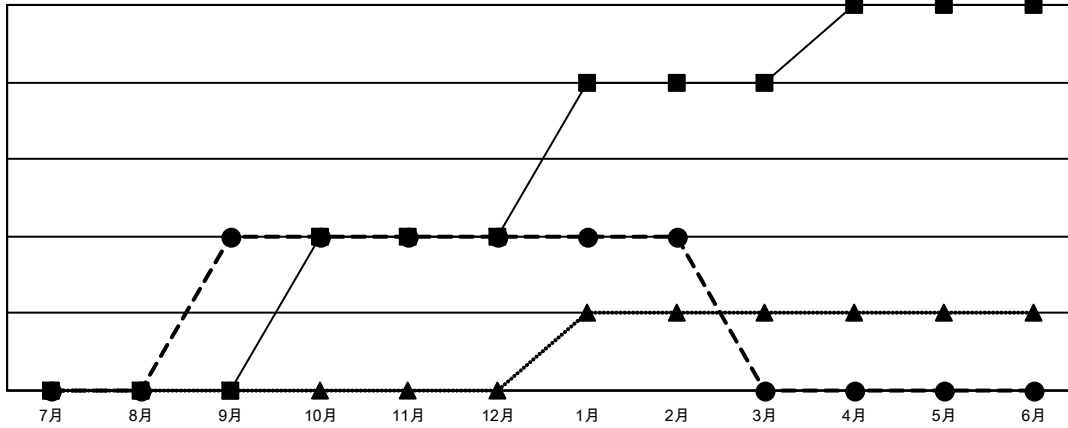

GMT MONTHLY MEMBERSHIP PROGRESS REPORT

Results as of: 2/29/2024

Multiple District 335

LOCATION: JAPAN

GMT: OPEN

GMT会則地域 5 - J

クラブ			
結果 : 2023-2024			
四半期	新クラブ目標	新クラブ	解散クラブ
7月/8月/9月	0	2	2
10月/11月/12月	2	0	2
1月/2月/3月	2	0	0
4月/5月/6月	1	0	0

名			
結果 : 2023-2024			
四半期	会員純増目標	会員増強実績	退会者 (転籍を含む) 実際
7月/8月/9月	245	488	222
10月/11月/12月	475	207	367
1月/2月/3月	280	177	109
4月/5月/6月	235	0	0

新クラブ目標及び実績累計

会員目標及び実績累計

解散クラブ: 4	248 CLUBS OF 372 一名以上の新会員を登録	男女別
退会者	会員累計データを見るには、ここをクリック	男性 10,173 (76.86%)
物故会員 68		女性 3,063 (23.14%)
クラブ解散 0	世帯主/家族会員合計 3,653	
その他 630	国際会費半額の家族会員 1,973	
合計 698		